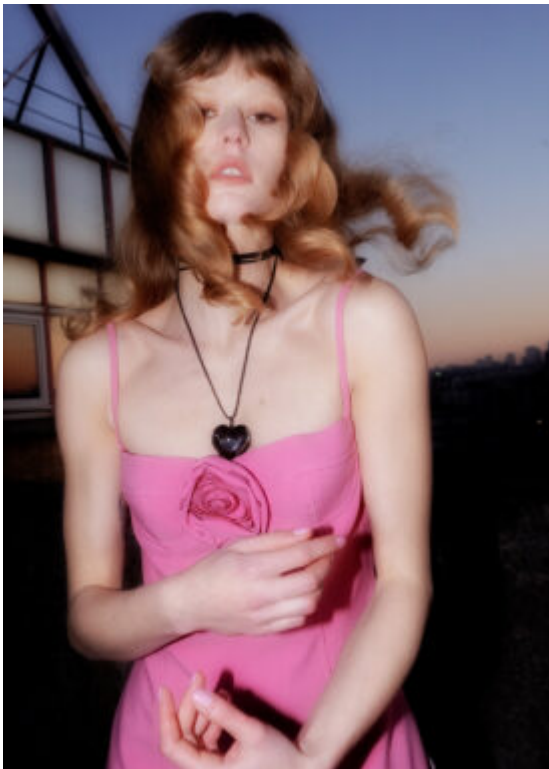

TRUE MODELS

Sabina Rüegg

176 | 82 / 64 / 94 / 37.5 | Strawberry Blond / Brown Green

TRUE MODELS

Sabina Rüegg

176 | 82 / 64 / 94 / 37.5 | Strawberry Blond / Brown Green

TRUE MODELS

Sabina Rüegg

176 | 82 / 64 / 94 / 37.5 | Strawberry Blond / Brown Green

TRUE MODELS

Sabina Rüegg

176 | 82 / 64 / 94 / 37.5 | Strawberry Blond / Brown Green

TRUE MODELS

Sabina Rüegg

176 | 82 / 64 / 94 / 37.5 | Strawberry Blond / Brown Green